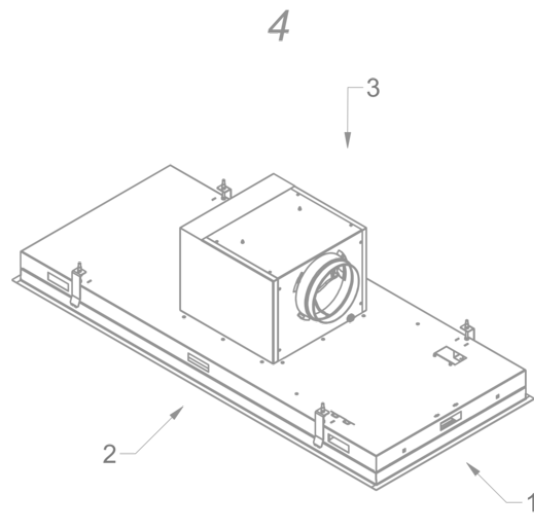

Luchthoeveelheid & geluidsniveau

▪ Debiet snelheid 1 (m³/h) / Maximum druk snelheid 1 (Pa)	227 / 69
▪ Debiet snelheid 2 (m³/h) / Maximum druk snelheid 2 (Pa)	399 / 240
▪ Debiet snelheid 3 (m³/h) / Maximum druk snelheid 3 (Pa)	530 / 381
▪ Luchthoeveelheid op powerstand (m³/h) / Maximum druk powerstand (Pa)	611 / 382
▪ Geluidsdruk snelheid 1 (dB(A)) / Geluidsniveau snelheid 1 (dB(A))	26 / 36
▪ Geluidsdruk snelheid 2 (dB(A)) / Geluidsniveau snelheid 2 (dB(A))	35 / 46
▪ Geluidsdruk snelheid 3 (dB(A)) / Geluidsniveau snelheid 3 (dB(A))	42 / 55
▪ Geluidsdruk powerstand (dB(A)) / Geluidsniveau powerstand (dB(A))	46 / 57

Technische eigenschappen

▪ Aansluitwaarde (W)	105
▪ Spanning (V)	220-230
▪ Frequentie (Hz)	50
▪ Lengte van de aansluitkabel (m)	1,2
▪ Elektriciteitsverbruik in stand-by-mode (Ps) (W)	0.29
▪ Netto gewicht (kg)	24