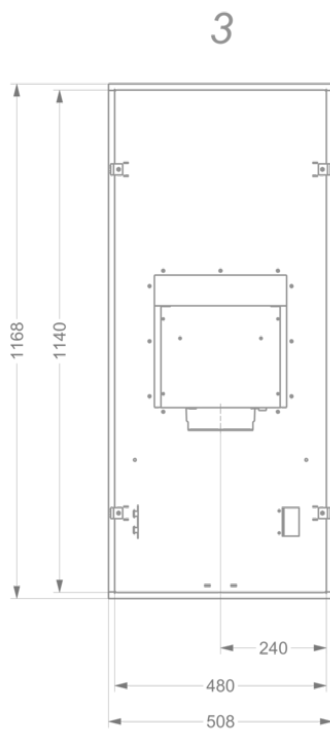

Luchthoeveelheid & geluidsniveau

▪ Debiet snelheid 1 (m³/h) / Maximum druk snelheid 1 (Pa)	227 / 69
▪ Debiet snelheid 2 (m³/h) / Maximum druk snelheid 2 (Pa)	399 / 240
▪ Debiet snelheid 3 (m³/h) / Maximum druk snelheid 3 (Pa)	530 / 381
▪ Luchthoeveelheid op powerstand (m³/h) / Maximum druk powerstand (Pa)	611 / 382
▪ Geluidsdruk snelheid 1 (dB(A)) / Geluidsniveau snelheid 1 (dB(A))	26 / 36
▪ Geluidsdruk snelheid 2 (dB(A)) / Geluidsniveau snelheid 2 (dB(A))	35 / 46
▪ Geluidsdruk snelheid 3 (dB(A)) / Geluidsniveau snelheid 3 (dB(A))	42 / 55
▪ Geluidsdruk powerstand (dB(A)) / Geluidsniveau powerstand (dB(A))	46 / 57

Technische eigenschappen

▪ Aansluitwaarde (W)	105
▪ Spanning (V)	220-230
▪ Frequentie (Hz)	50
▪ Lengte van de aansluitkabel (m)	1,2
▪ Elektriciteitsverbruik in stand-by-mode (Ps) (W)	0.29
▪ Netto gewicht (kg)	24