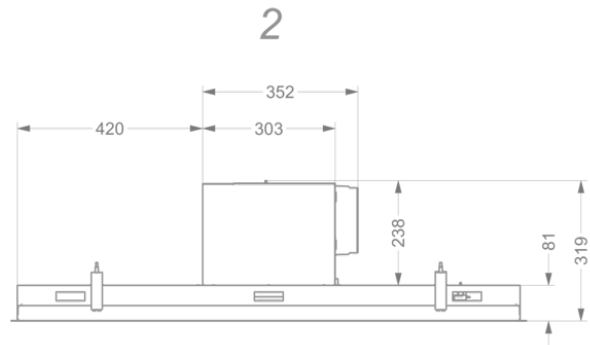

Afmetingen

▪ Product afmetingen (BxDxH) (mm)	1168 x 508 x 313
▪ Hoogte incl. montage klemmen (zonder motorbox) (mm)	133
▪ Breedte flensrand (mm)	15
▪ Uitsparingsmaat (BxD)(mm)	1145 x 485
▪ Advies afstand tussen werkblad en onderzijde dampkap met een inductie kookplaat (Hmin-Hmax)(mm)	600 - 1600
▪ Advies afstand tussen werkblad en onderzijde dampkap met een gas kookplaat (Hmin-Hmax)(mm)	650 - 1600
▪ Advies afstand tussen werkblad en onderzijde dampkap met elektrische of keramische kookplaat (Hmin-Hmax)(mm)	600 - 1600
▪ Diameter uitblaasopening (mm)	150
▪ Positie afvoer	Boven, Rechts, Links, Voor, Achter

Technische eigenschappen

▪ Aansluitwaarde (W)	105
▪ Spanning (V)	220-230
▪ Frequentie (Hz)	50
▪ Lengte van de aansluitkabel (m)	1,2
▪ Elektriciteitsverbruik in stand-by-mode (Ps) (W)	0.29
▪ Netto gewicht (kg)	24