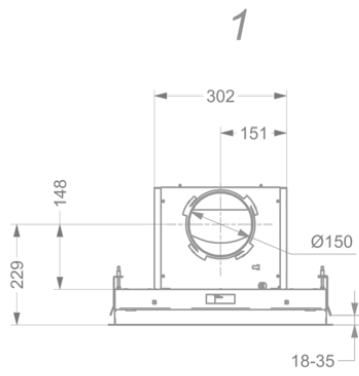

Afmetingen

▪ Product afmetingen (BxDxH) (mm)	1168 x 508 x 313
▪ Hoogte incl. montage klemmen (zonder motorbox) (mm)	133
▪ Breedte flensrand (mm)	15
▪ Uitsparingsmaat (BxD)(mm)	1145 x 485
▪ Advies afstand tussen werkblad en onderzijde dampkap met een inductie kookplaat (Hmin-Hmax)(mm)	600 - 1600
▪ Advies afstand tussen werkblad en onderzijde dampkap met een gas kookplaat (Hmin-Hmax)(mm)	650 - 1600
▪ Advies afstand tussen werkblad en onderzijde dampkap met elektrische of keramische kookplaat (Hmin-Hmax)(mm)	600 - 1600
▪ Diameter uitblaasopening (mm)	150
▪ Positie afvoer	Boven, Rechts, Links, Voor, Achter

Technische eigenschappen

▪ Aansluitwaarde (W)	105
▪ Spanning (V)	220-230
▪ Frequentie (Hz)	50
▪ Lengte van de aansluitkabel (m)	1,2
▪ Elektriciteitsverbruik in stand-by-mode (Ps) (W)	0.29
▪ Netto gewicht (kg)	24